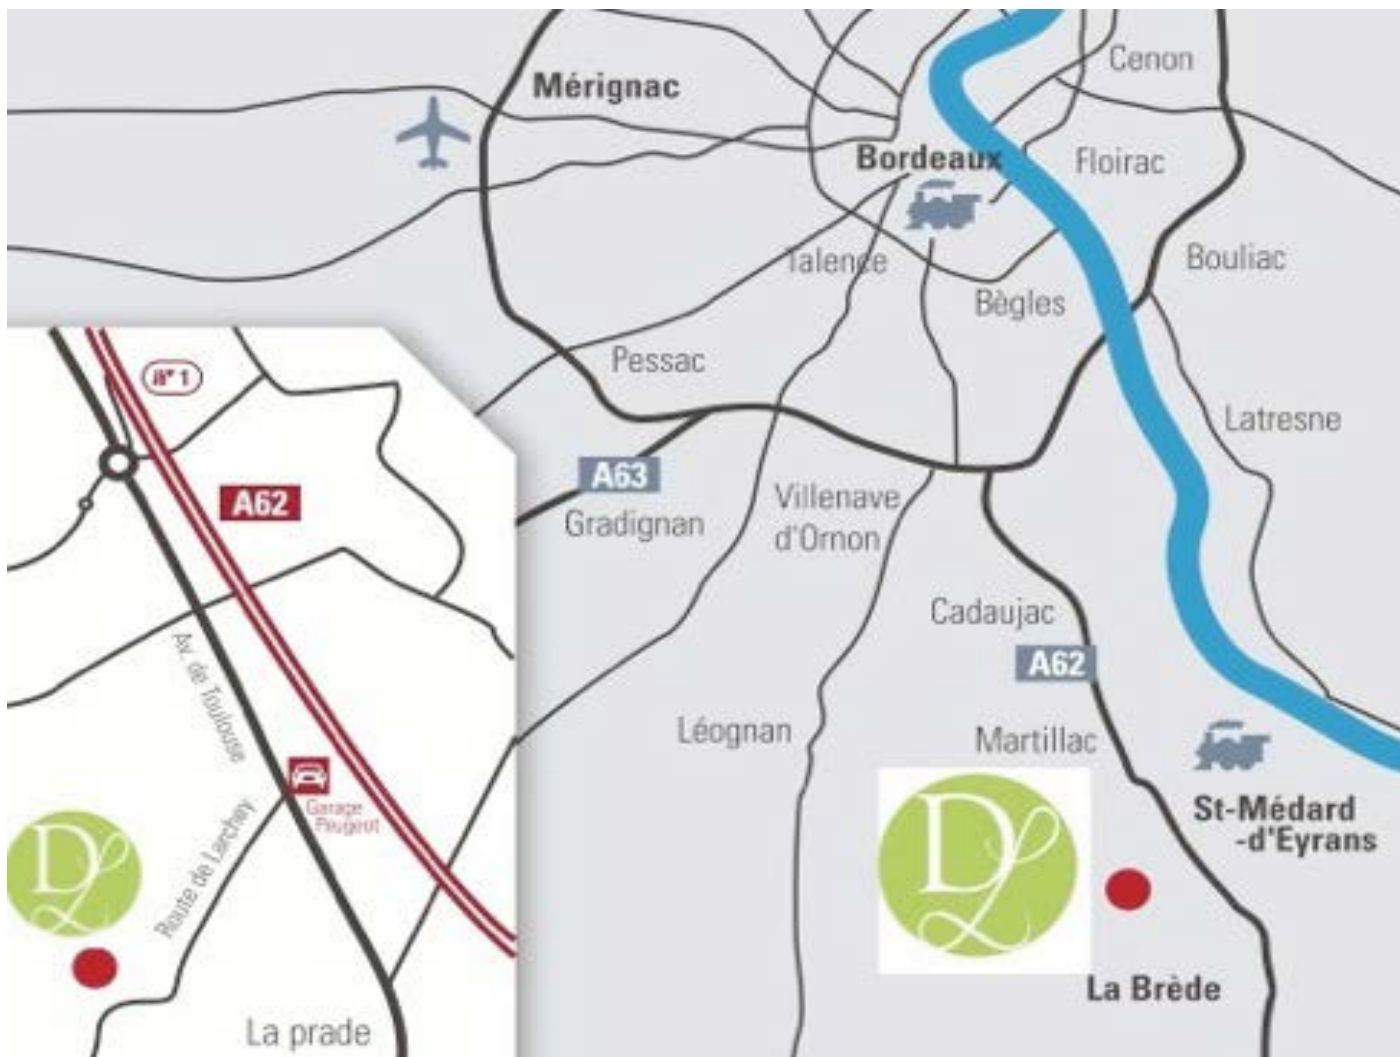

Situé aux portes de Bordeaux (15 min), le Domaine de Larchey*** vous ouvre les portes de son havre de paix. Entouré par les vignes du Pessac-Léognan, vous profiterez de la beauté du site et de son atmosphère paisible, idéale pour vos événements familiaux.

A 15 min du centre de Bordeaux - à 5 min de la sortie de l'A62
 Depuis Bordeaux : prendre l'A62 direction Toulouse, sortie n°1 Martillac/ Saint Médard d'Eyrans.
 Au rond point : prendre direction La Brède - continuer tout droit, passez le 2ème rond point - à 800 m tournez à droite avant le Garage Peugeot - poursuivre ensuite sur 1,5 km.

A 15 mn de la gare St Jean ou transfert à la gare de Saint Médard d'Eyrans pour Bordeaux, env. 12 min de trajet direct

A 25 km de l'aéroport de Bordeaux Mérignac (compter env. 50 € le trajet aéroport-hôtel en taxi)